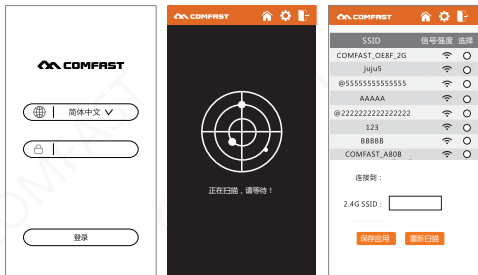

# 1 产品说明

1.1、本设备作为无线局域网的扩充，可放大现有WiFi信号的覆盖面积；设置简单，实用方便。

1.2、产品接口指示灯说明：

**WPS/Reset按钮：**短按一秒为WPS功能（备注：WPS只支持手机无线端使用）；长按五秒以上，WiFi灯快速闪烁绿灯3秒，则复位成功。

警示

1. 雷雨天气请将设备拔下，以免遭雷击破坏。
2. 远离热源，保持通风。
3. 在存储、运输和运行环境中，请注意防水。

## 2 初次连接

2.1、使用无线设备连接SSID为COMFAST\_XXXX\_2G的设备（XXXX为MAC地址后两位）。连接完成后，打开浏览器输入IP地址192.168.10.1，进入登录页面，输入默认密码admin登陆网页。登陆完成后，页面跳转中继模式扫描页面。等待扫描结束后，页面刷新可选择设备列表。

2.2、点击需要中继的设备，页面下方信息栏会匹配选中设备的信息，填写对应的密码与“2.4G SSID”信息，点击“保存应用”，等待页面倒计时结束，即可完成中继模式的设置。使用无线设备重新连接刚填写的“2.4G SSID”，即可连接设备。