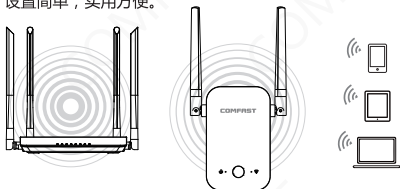

# 1 产品说明

1.1、本设备作为无线局域网的扩充，可放大现有WiFi信号的覆盖面积；设置简单，实用方便。

1.2、产品接口指示灯说明：

**WPS/Reset按钮：**短按一秒为WPS功能（备注：WPS只支持手机无线端使用）；长按五秒以上，WiFi灯快速闪烁绿灯3秒，则复位成功。

警示

1. 雷雨天气请将设备拔下，以免遭雷击破坏。
2. 远离热源，保持通风。
3. 在存储、运输和运行环境中，请注意防水。