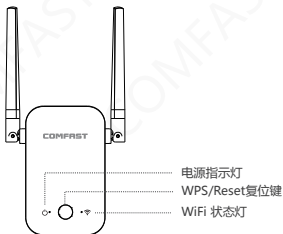

# 1 产品说明

1.1、本设备作为无线局域网的扩充，可放大现有WiFi信号的覆盖面积；设置简单，实用方便。

1.2、产品接口指示灯说明：

**WPS/Reset按钮：**短按一秒为WPS功能（备注：WPS只支持手机无线端使用）；长按五秒以上，WiFi灯快速闪烁绿灯3秒，则复位成功。

警示

1. 雷雨天气请将设备拔下，以免遭雷击破坏。
2. 远离热源，保持通风。
3. 在存储、运输和运行环境中，请注意防水。